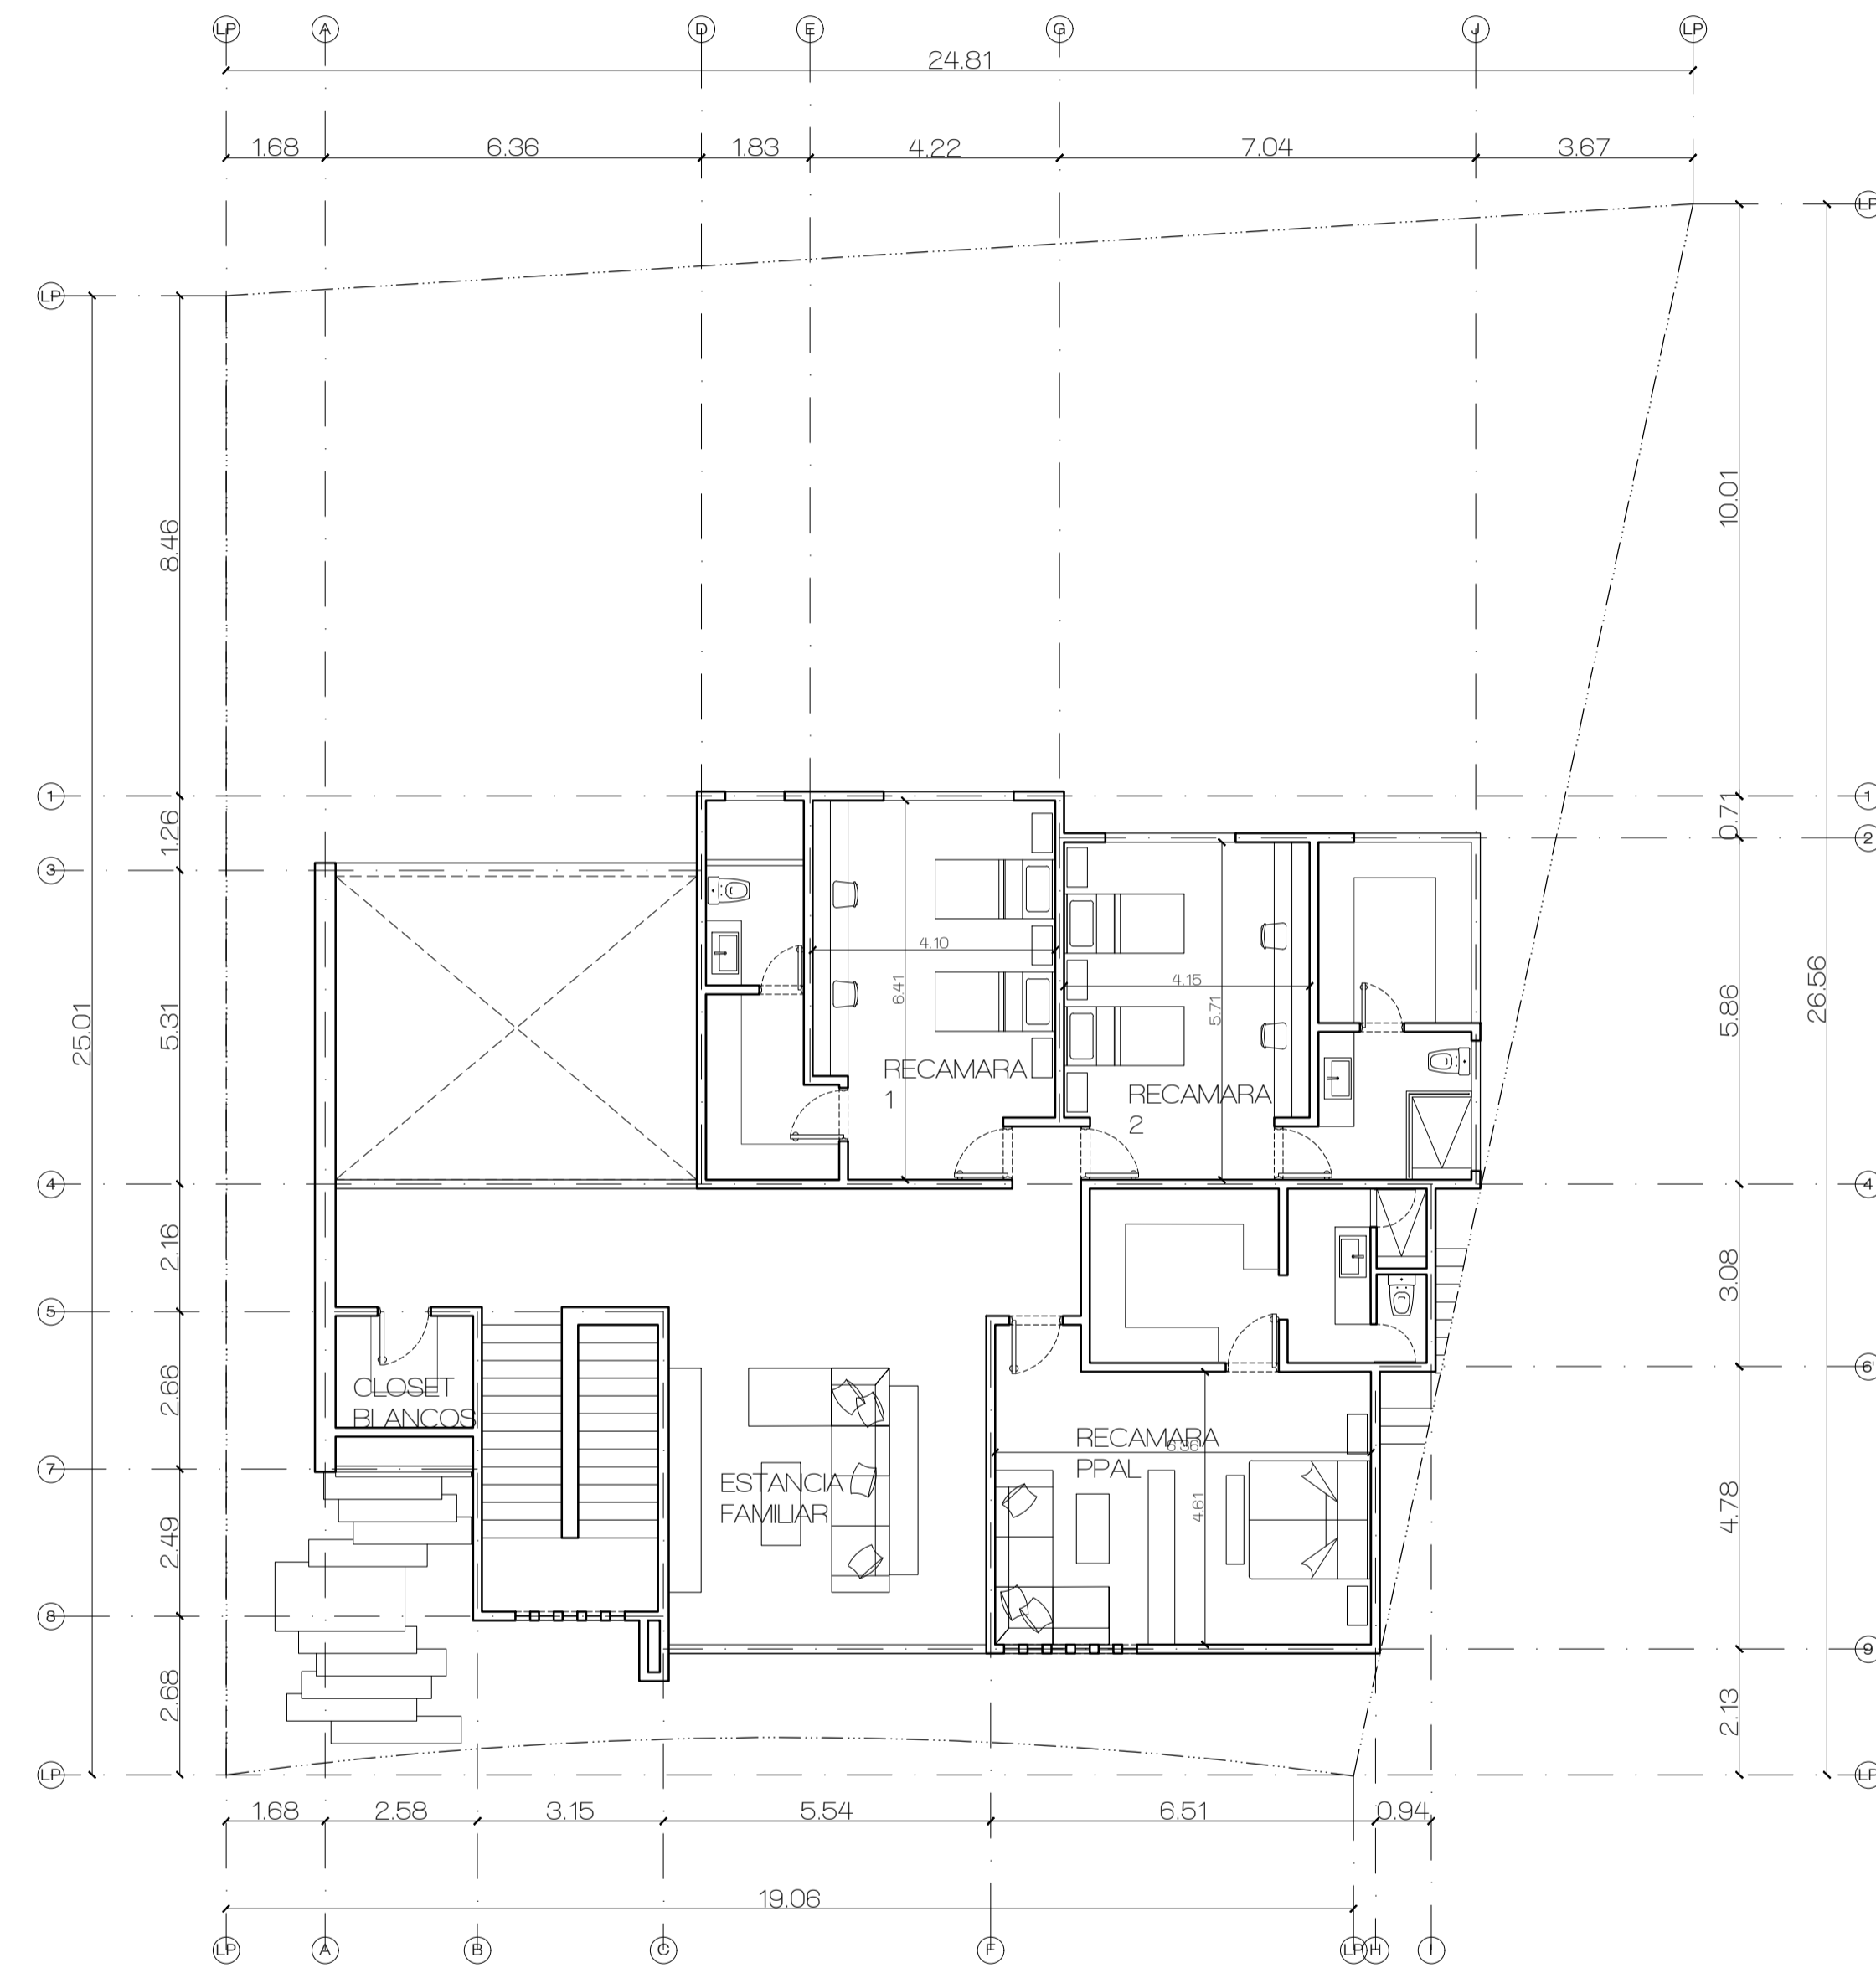

PLANTA ARQUITECTONICA ALTA

NOMBRE DEL PROYECTO

HUAJUCO

NOMBRE DE PLANO

PLANTA-ARQUITECTONICA
PLANTA

NOTAS GENERALES

ESCALA	UNIDAD
1:100	METROS
FECHA	27-ENE-2021
FIRMA	CLAVE DE DIBUJO
	ARQ-02

ESCALA GRAFICA