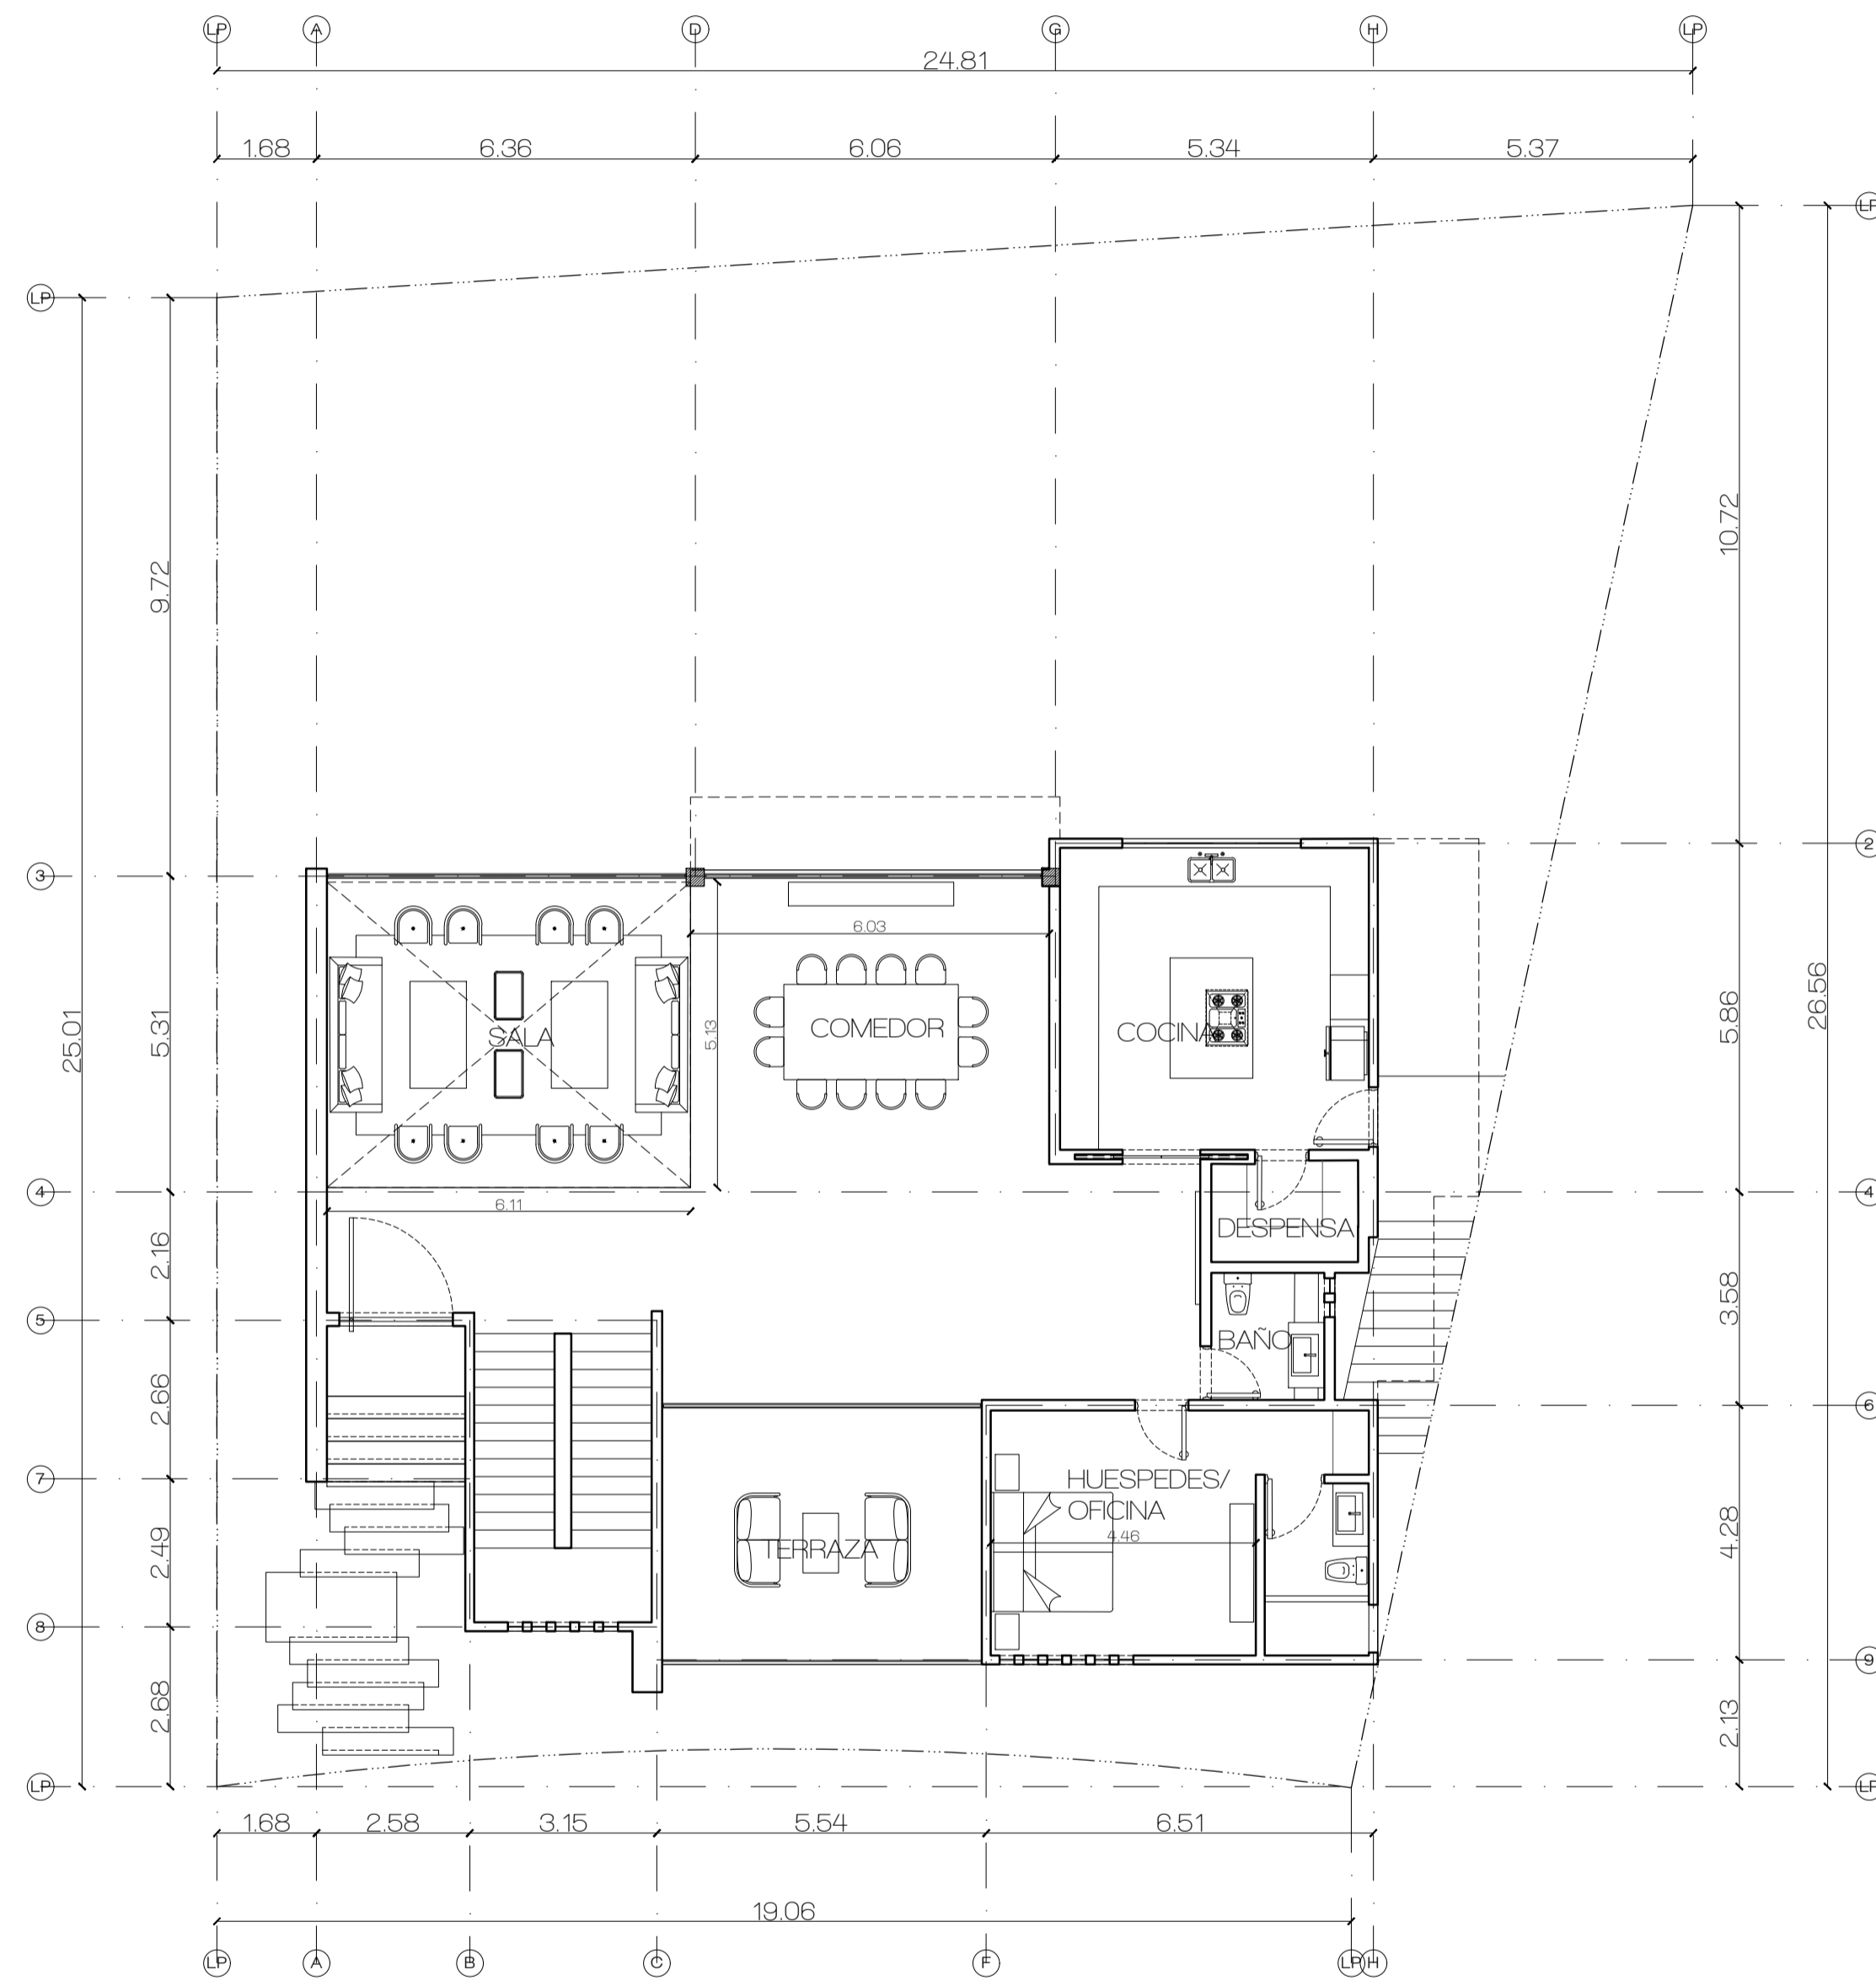

SPACES MOMO

PLANTA ARQUITECTONICA BAJA